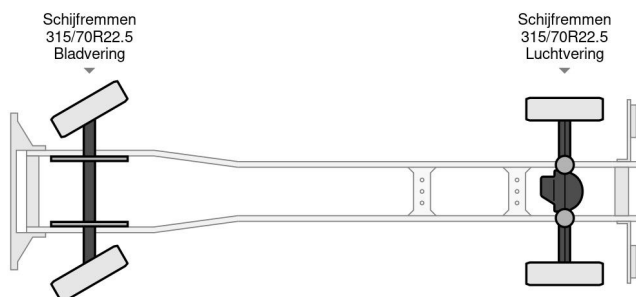

### INFORMACIÓN TÉCNICA

Construcción	Caja cerrada
Precio	€ 28.500,-
Año de construcción	2017
Fecha de 1er registro	2017-04-07
Id	0G138808
Vin	XLRAEM3700G138808
Configuración del eje	4x2
Distancia entre ejes	6.100 cm
Transmisión	Automático
Kilometraje	366.600 km
Combustible	Diesel
Clase emisión	Euro 6
Potencia	213 kW (290 PK)
Capacidad del motor	6.700 cc
Número de cilindros	6
Maximo peso	19.000 kg
Peso de carga	9.090 kg
Peso vacío	9.910 kg
Estructura L / B / H	8500cm / 2450cm / 2350cm
Condición general	Muy bien
Condición técnica	Muy bien
Estado óptico	Muy bien

DAF CF 290 FA

4x2

Referentienummer: 0G138808