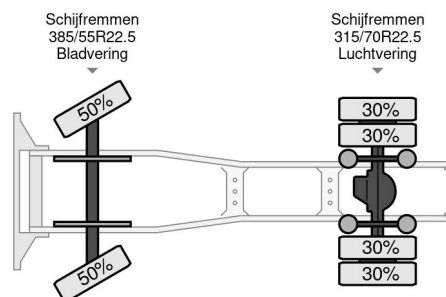

DAF 530 FT SUPER SPACE CAB ZF INTARDER

INFORMACIÓN TÉCNICA

Construcción	Tractor estándar
Precio	€ 46.500,-
Año de construcción	2021
Fecha de 1er registro	2021-03-05
Id	0G374082
Vin	XLRTEH4300G374082
Configuración del eje	4x2
Distancia entre ejes	3.800 cm
Transmisión	Automático
Kilometraje	253.050 km
Combustible	Diesel
Clase emisión	Euro 6
Potencia	390 kW (530 PK)
Capacidad del motor	12.902 cc
Número de cilindros	6
Condición general	Muy bien
Condición técnica	Muy bien
Estado óptico	Muy bien

DAF XF 530 FT SUPER SPACE CAB ZF INTARDER

4x2

Referentienummer: 0G374082

ACCESORIOS

- ABS
- Aire acondicionado
- Cabina de dormir
- Cierre central de puertas
- control de crucero
- control de crucero adaptativo
- Control de estabilidad
- Doble Tanque de combustible
- faldones laterales
- intarder
- Lane departure warning-system
- Limitador de velocidad
- Parasol
- refrigerador
- Spoiler para el techo

DESCRIPCIÓN

XLRTEH4300G374082