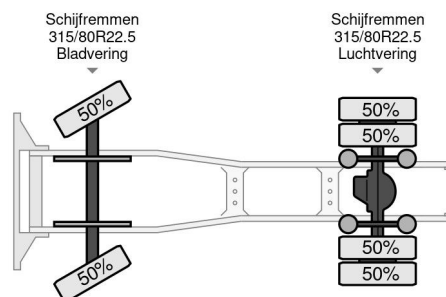

MAN 18.460 ADR

INFORMACIÓN TÉCNICA

Construcción	Sustancias peligrosas
Precio	€ 28.500,-
Año de construcción	2019
Fecha de 1er registro	2019-08-13
Id	LM839200
Vin	WMA06XZZ3LM839200
Configuración del eje	4x2
Distancia entre ejes	3.900 cm
Transmisión	Automático
Kilometraje	644.100 km
Combustible	Diesel
Clase emisión	Euro 6
Potencia	338 kW (460 PK)
Capacidad del motor	12.419 cc
Número de cilindros	6
Condición general	Muy bien
Condición técnica	Muy bien
Estado óptico	Muy bien

MAN TGX 18.460 ADR

4x2

Referentienummer: LM839200

ACCESORIOS

- ABS
- Aire acondicionado
- Cabina de dormir
- Cierre central de puertas
- control de crucero
- Control de estabilidad
- intarder
- Lane departure warning-system
- Limitador de velocidad
- Parasol
- PTO- preparación
- refrigerador
- Retarder
- Spoiler para el techo
- Tanque de combustible de aluminio