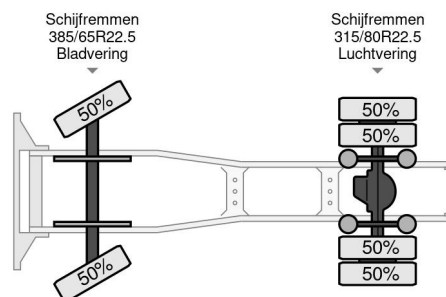

DAF 480 FT SPACE CAB ZF INTARDER

INFORMACIÓN TÉCNICA

Construcción	Tractor estándar
Precio	€ 34.750,-
Año de construcción	2021
Fecha de 1er registro	2021-01-29
Id	0G338113
Vin	XLRTEH4300G338113
Configuración del eje	4x2
Distancia entre ejes	3.800 cm
Transmisión	Automático
Kilometraje	574.800 km
Combustible	Diesel
Clase emisión	Euro 6
Potencia	353 kW (480 PK)
Capacidad del motor	12.902 cc
Número de cilindros	6
Condición general	Muy bien
Condición técnica	Muy bien
Estado óptico	Muy bien

DAF XF 480 FT SPACE CAB ZF INTARDER

4x2

Referentienummer: 0G338113

ACCESORIOS

- ABS
- Aire acondicionado
- Cabina de dormir
- Cierre central de puertas
- control de crucero
- control de crucero adaptativo
- Control de estabilidad
- Doble Tanque de combustible
- faldones laterales
- intarder
- Lane departure warning-system
- Limitador de velocidad
- Luces de niebla
- Parasol
- refrigerador
- Spoiler para el techo
- Tanque de combustible de aluminio

DESCRIPCIÓN

XLRTEH4300G338113