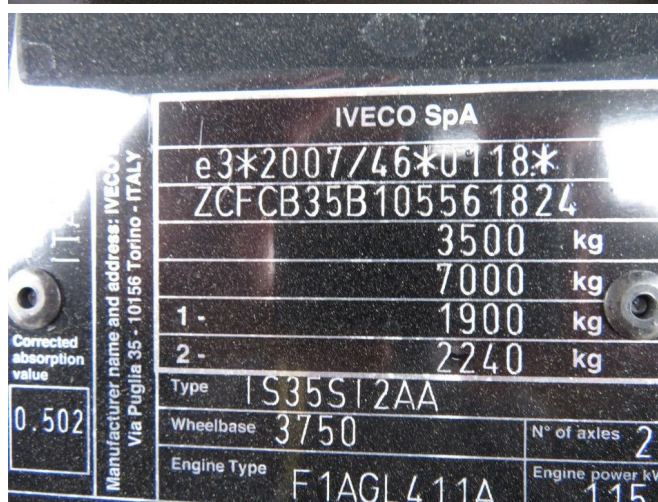

Iveco DAILY 35 S 16 HI MATIC , different location : TRUCK TRADING BRABANT

INFORMACIÓN TÉCNICA

Construcción	Zona de carga descubierta
Precio	€ 34.500,-
Año de construcción	2023
Fecha de 1er registro	2023-07-17
Id	5.561.824
Vin	ZCFCB35B105561824
Distancia entre ejes	3.750 cm
Transmisión	Automático
Kilometraje	2.935 km
Combustible	Diesel
Clase emisión	Euro 6
Potencia	118 kW (160 PK)
Capacidad del motor	2.287 cc
Número de cilindros	4
Maximo peso	3.500 kg
Peso de carga	1.035 kg
Peso vacío	2.465 kg
Estructura	
Condición general	Muy bien
Condición técnica	Muy bien
Estado óptico	Muy bien