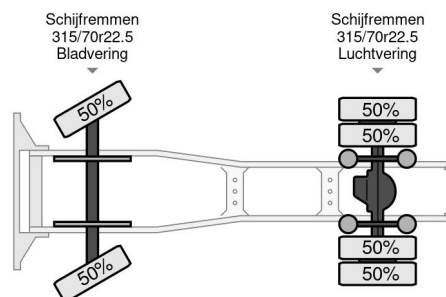

DAF 480 FT SUPER SPACE CAB ZF INTARDER

INFORMACIÓN TÉCNICA

Construcción	Tractor estándar
Precio	€ 39.950,-
Año de construcción	2020
Fecha de 1er registro	2020-10-07
Id	0G324125
Vin	XLRTEH4300G324125
Configuración del eje	4x2
Distancia entre ejes	3.800 cm
Transmisión	Automático
Kilometraje	457.850 km
Combustible	Diesel
Clase emisión	Euro 6
Potencia	353 kW (480 PK)
Capacidad del motor	12.902 cc
Número de cilindros	6
Condición general	Muy bien
Condición técnica	Muy bien
Estado óptico	Muy bien

DAF XF 480 FT SUPER SPACE CAB ZF INTARDER

4x2

Referentienummer: 0G324125

ACCESORIOS

- ABS
- Aire acondicionado
- Cabina de dormir
- Cierre central de puertas
- control de crucero
- control de crucero adaptativo
- Control de estabilidad
- Doble Tanque de combustible
- faldones laterales
- intarder
- Lane departure warning-system
- Parasol
- refrigerador
- Spoiler para el techo
- Tanque de combustible de aluminio
- Ventanas electrónicas

DESCRIPCIÓN

XLRTEH4300G324125