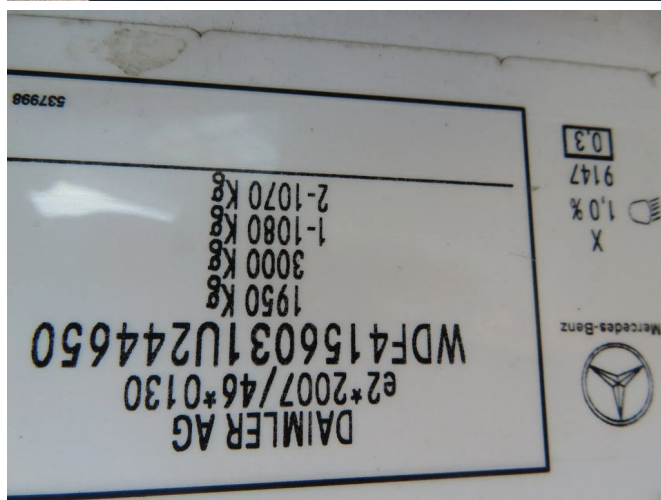

Mercedes-Benz CITAN 108 CDI

INFORMACIÓN TÉCNICA

Construcción	Furgón
Precio	€ 7.950,-
Año de construcción	2018
Fecha de 1er registro	2018-05-24
Id	1U244650
Vin	WDF4156031U244650
Transmisión	Transmisión manual
Kilometraje	88.800 km
Combustible	Diesel
Clase emisión	Euro 6
Potencia	55 kW (75 PK)
Capacidad del motor	1.461 cc
Maximo peso	1.950 kg
Peso de carga	493 kg
Peso vacío	1.382 kg
Estructura	