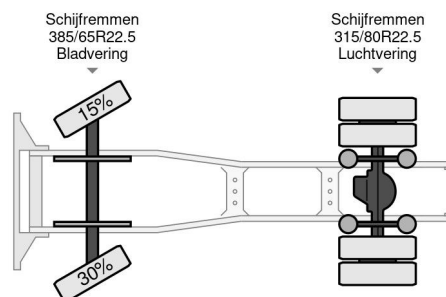

DAF 480 FT SUPER SPACE CAB ZF INTARDER

INFORMACIÓN TÉCNICA

Construcción	Tractor estándar
Precio	€ 33.500,-
Año de construcción	2020
Fecha de 1er registro	2021-02-05
Id	0G323343
Vin	XLRTEH4300G323343
Configuración del eje	4x2
Distancia entre ejes	3.800 cm
Transmisión	Automático
Kilometraje	363.600 km
Combustible	Diesel
Clase emisión	Euro 6
Potencia	353 kW (480 PK)
Capacidad del motor	12.902 cc
Número de cilindros	6
Condición general	Value.state.gemiddeld
Condición técnica	Value.state.gemiddeld
Estado óptico	Mal

DAF XF 480 FT SUPER SPACE CAB ZF INTARDER

4x2

Referentienummer: 0G323343

ACCESORIOS

- ABS
- Aire acondicionado
- Cabina de dormir
- Cierre central de puertas
- control de crucero
- control de crucero adaptativo
- Control de estabilidad
- intarder
- Limitador de velocidad
- Parasol
- PTO
- PTO- preparación
- refrigerador
- Spoiler para el techo
- Tanque de combustible de aluminio
- Ventanas eléctricas

DESCRIPCIÓN

XLRTEH4300G323343