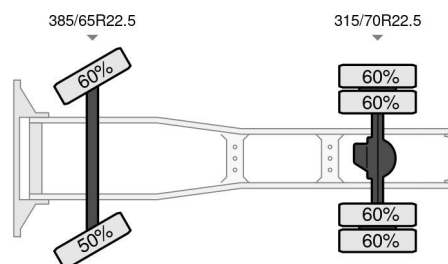

DAF 480 FT SUPER SPACE CAB ZF INTARDER

INFORMACIÓN TÉCNICA

Construcción	Tractor estándar
Precio	€ 41.500,-
Año de construcción	2020
Fecha de 1er registro	2021-02-22
Id	0G332630
Vin	XLRTEH4300G332630
Configuración del eje	4x2
Distancia entre ejes	3.800 cm
Transmisión	Automático
Kilometraje	452.100 km
Combustible	Diesel
Clase emisión	Euro 6
Potencia	353 kW (480 PK)
Capacidad del motor	12.902 cc
Número de cilindros	6
Condición general	Muy bien
Condición técnica	Muy bien
Estado óptico	Muy bien

DAF XF 480 FT SUPER SPACE CAB ZF INTARDER

4x2

Referentienummer: 0G332630

ACCESORIOS

- ABS
- Aire acondicionado
- Cabina de dormir
- Cierre central de puertas
- control de crucero
- control de crucero adaptativo
- Control de estabilidad
- Doble Tanque de combustible
- faldones laterales
- intarder
- Lane departure warning-system
- Limitador de velocidad
- Luces de niebla
- Parasol
- refrigerador
- Spoiler para el techo
- Tanque de combustible de aluminio
- Ventanas electrónicas

DESCRIPCIÓN

XLRTEH4300G332630