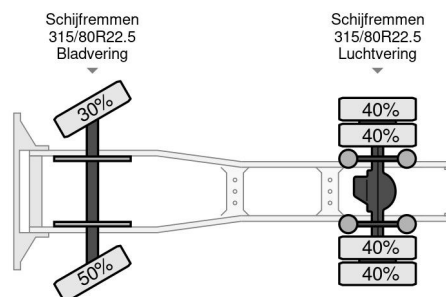

DAF 480 FT SUPER SPACE CAB ZF INTARDER

INFORMACIÓN TÉCNICA

Construcción	Tractor estándar
Precio	€ 19.950,-
Año de construcción	2017
Fecha de 1er registro	2017-11-15
Id	0G180043
Vin	XLRTEH4300G180043
Configuración del eje	4x2
Distancia entre ejes	3.800 cm
Transmisión	Automático
Kilometraje	635.450 km
Combustible	Diesel
Clase emisión	Euro 6
Potencia	353 kW (480 PK)
Capacidad del motor	12.902 cc
Número de cilindros	6
Condición general	Bien
Condición técnica	Bien
Estado óptico	Bien

DAF XF 480 FT SUPER SPACE CAB ZF INTARDER

4x2

Referentienummer: 0G180043

ACCESORIOS

- ABS
- Aire acondicionado
- Cabina de dormir
- Cierre central de puertas
- control de crucero
- control de crucero adaptativo
- Control de estabilidad
- intarder
- Lane departure warning-system
- Parasol
- PTO
- PTO-preparación
- refrigerador
- Spoiler para el techo
- Tanque de combustible de aluminio
- Ventanas electrónicas

DESCRIPCIÓN

XLRTEH4300G180043