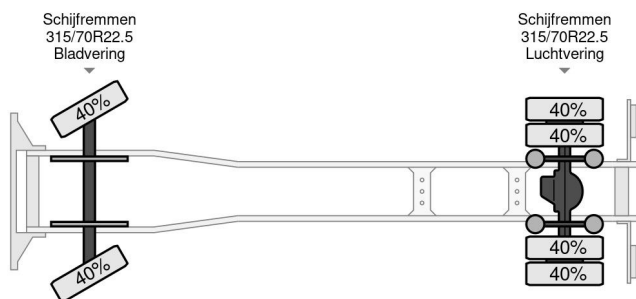

Mercedes-Benz ANTOS 1924

INFORMACIÓN TÉCNICA

Construcción	Caja cerrada
Precio	€ 33.500,-
Año de construcción	2017
Fecha de 1er registro	2017-09-01
Id	10.149.355
Vin	WDB96300310149355
Configuración del eje	4x2
Distancia entre ejes	6.100 cm
Transmisión	Automático
Kilometraje	182.700 km
Combustible	Diesel
Clase emisión	Euro 6
Potencia	177 kW (240 PK)
Capacidad del motor	7.698 cc
Número de cilindros	6
Maximo peso	19.000 kg
Peso de carga	9.913 kg
Peso vacío	9.087 kg
Estructura L / B / H	800cm / 245cm / 240cm
Condición general	Muy bien
Condición técnica	Muy bien
Estado óptico	Bien

Mercedes-Benz ANTOS 1924

4x2

Referentienummer: 10149355

ACCESORIOS

- ABS
- Aire acondicionado
- Limitador de velocidad
- Spoiler para el techo

DESCRIPCIÓN

WDB96300310149355