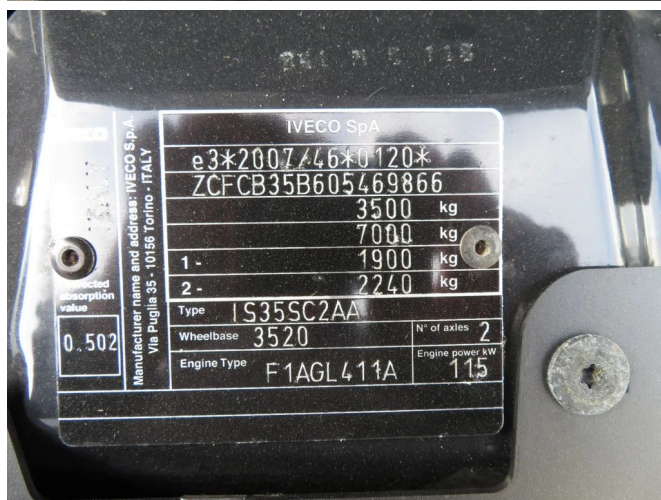

Iveco DAILY 35 S 16

INFORMACIÓN TÉCNICA

Construcción	Furgón
Precio	€ 21.500,-
Año de construcción	2022
Fecha de 1er registro	2022-06-14
Id	5.469.866
Vin	ZCFCB35B605469866
Distancia entre ejes	3.520 cm
Transmisión	Transmisión manual
Kilometraje	57.300 km
Combustible	Diesel
Clase emisión	Euro 6
Potencia	118 kW (160 PK)
Capacidad del motor	2.287 cc
Número de cilindros	4
Maximo peso	3.500 kg
Estructura	
Condición general	Muy bien
Condición técnica	Muy bien
Estado óptico	Bien

ACCESORIOS

- ABS

DESCRIPCIÓN

ZCFCB35B605469866