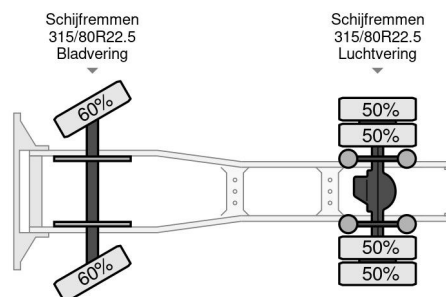

DAF 460 FT SPACE CAB ZF INTARDER

INFORMACIÓN TÉCNICA

Construcción	Tractor estándar
Precio	€ 15.950,-
Año de construcción	2017
Fecha de 1er registro	2017-03-03
Id	0G145553
Vin	XLRTEH4300G145553
Configuración del eje	4x2
Distancia entre ejes	3.800 cm
Transmisión	Automático
Kilometraje	648.800 km
Combustible	Diesel
Clase emisión	Euro 6
Potencia	338 kW (460 PK)
Capacidad del motor	12.902 cc
Número de cilindros	6
Condición general	Bien
Condición técnica	Bien
Estado óptico	Bien

DAF XF 460 FT SPACE CAB ZF INTARDER

4x2

Referentienummer: 0G145553

ACCESORIOS

- ABS • Cabina de dormir • Cierre central de puertas
- control de crucero • control de crucero adaptativo
- Control de estabilidad • Doble Tanque de combustible
- intarder • Lane departure warning-system • Limitador de velocidad • Parasol • refrigerador • Spoiler para el techo
- Tanque de combustible de aluminio

DESCRIPCIÓN

XLRTEH4300G145553