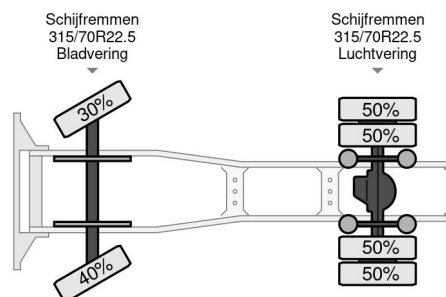

DAF 480 FT SUPER SPACE CAB ZF INTARDER

INFORMACIÓN TÉCNICA

Construcción	Tractor estándar
Precio	€ 36.500,-
Año de construcción	2020
Fecha de 1er registro	2020-07-06
Id	0G315559
Vin	XLRTEH4300G315559
Configuración del eje	4x2
Distancia entre ejes	3.800 cm
Transmisión	Automático
Kilometraje	456.600 km
Combustible	Diesel
Clase emisión	Euro 6
Potencia	353 kW (480 PK)
Capacidad del motor	12.902 cc
Número de cilindros	6
Condición general	Muy bien
Condición técnica	Muy bien
Estado óptico	Muy bien

DAF XF 480 FT SUPER SPACE CAB ZF INTARDER

4x2

Referentienummer: 0G315559

ACCESORIOS

- ABS
- Aire acondicionado
- Cabina de dormir
- Cierre central de puertas
- control de crucero
- control de crucero adaptativo
- Control de estabilidad
- Doble Tanque de combustible
- faldones laterales
- Filtro de partículas
- intarder
- Lane departure warning-system
- Limitador de velocidad
- Luces de niebla
- Parasol
- refrigerador
- Spoiler para el techo
- Tanque de combustible de aluminio
- Ventanas electrónicas

DESCRIPCIÓN

XLRTEH4300G315559