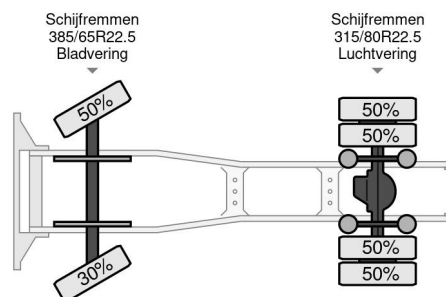

DAF 480 FT SPACE CAB ZF INTARDER

INFORMACIÓN TÉCNICA

Construcción	Tractor estándar
Precio	€ 33.500,-
Año de construcción	2020
Fecha de 1er registro	2020-12-31
Id	0G338538
Vin	XLRTEH4300G338538
Configuración del eje	4x2
Distancia entre ejes	3.800 cm
Transmisión	Automático
Kilometraje	587.250 km
Combustible	Diesel
Clase emisión	Euro 6
Potencia	353 kW (480 PK)
Capacidad del motor	12.902 cc
Número de cilindros	6
Condición general	Muy bien
Condición técnica	Muy bien
Estado óptico	Muy bien

DAF XF 480 FT SPACE CAB ZF INTARDER

4x2

Referentienummer: 0G338538

ACCESORIOS

- ABS
- Aire acondicionado
- Cabina de dormir
- Cierre central de puertas
- control de crucero
- control de crucero adaptativo
- Control de estabilidad
- Doble Tanque de combustible
- faldones laterales
- intarder
- Lane departure warning-system
- Limitador de velocidad
- Luces de niebla
- Parasol
- refrigerador
- Spoiler para el techo
- Tanque de combustible de aluminio

DESCRIPCIÓN

XLRTEH4300G338538