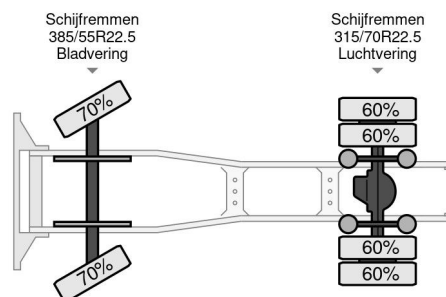

### INFORMACIÓN TÉCNICA

Construcción	Tractor estándar
Precio	€ 24.950,-
Año de construcción	2018
Fecha de 1er registro	2018-12-20
Id	0G244542
Vin	XLRTEH4300G244542
Configuración del eje	4x2
Distancia entre ejes	3.800 cm
Transmisión	Automático
Kilometraje	517.000 km
Combustible	Diesel
Clase emisión	Euro 6
Potencia	353 kW (480 PK)
Capacidad del motor	12.902 cc
Número de cilindros	6
Condición general	Muy bien
Condición técnica	Muy bien
Estado óptico	Muy bien

DAF XF 480 FT SPACE CAB ZF INTARDER

4x2

Referentienummer: 0G244542

### DESCRIPCIÓN

XLRTEH4300G244542