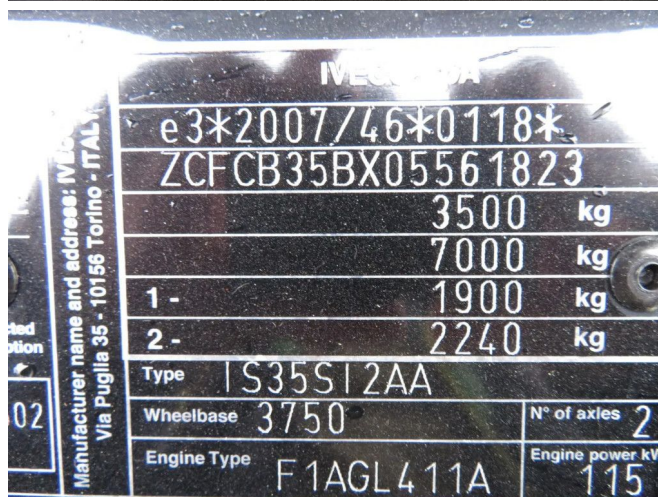

## Iveco DAILY 35 S 16 HI MATIC

### INFORMACIÓN TÉCNICA

Construcción	Zona de carga descubierta
Precio	€ 34.500,-
Año de construcción	2023
Fecha de 1er registro	2023-07-17
Id	5.561.823
Vin	ZCFCB35BX05561823
Distancia entre ejes	3.750 cm
Transmisión	Automático
Kilometraje	9.942 km
Combustible	Diesel
Clase emisión	Euro 6
Potencia	118 kW (160 PK)
Capacidad del motor	2.287 cc
Número de cilindros	4
Maximo peso	3.500 kg
Peso de carga	1.035 kg
Peso vacío	2.465 kg
Estructura	
Condición general	Muy bien
Condición técnica	Muy bien
Estado óptico	Muy bien