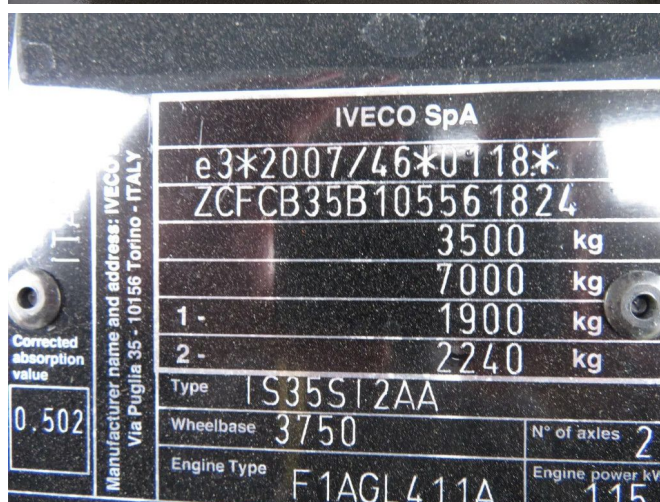

Iveco DAILY 35 S 16 HI MATIC , different location : TRUCK TRADING BRABANT

INFORMACIÓN TÉCNICA

Construcción	Zona de carga descubierta
Precio	€ 34.500,-
Año de construcción	2023
Fecha de 1er registro	2023-07-17
Id	5.561.824
Vin	ZCFCB35B105561824
Distancia entre ejes	3.750 cm
Transmisión	Automático
Kilometraje	2.935 km
Combustible	Diesel
Clase emisión	Euro 6
Potencia	118 kW (160 PK)
Capacidad del motor	2.287 cc
Número de cilindros	4
Maximo peso	3.500 kg
Peso de carga	1.035 kg
Peso vacío	2.465 kg
Estructura	
Condición general	Muy bien
Condición técnica	Muy bien
Estado óptico	Muy bien