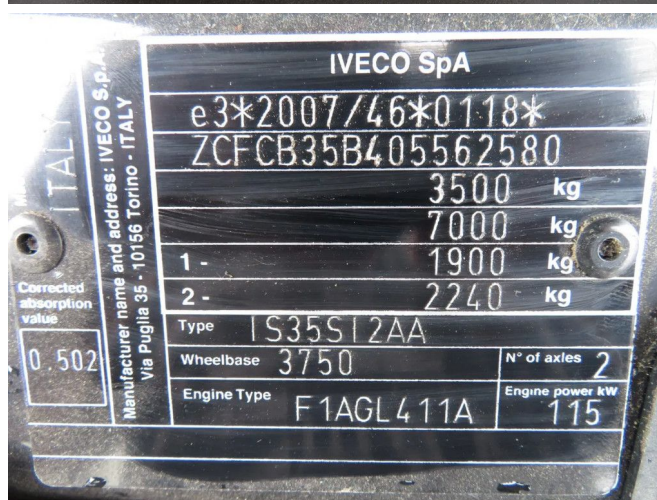

Iveco DAILY 35 S 16 HI MATIC , different location : TRUCK TRADING MALMEDY

INFORMACIÓN TÉCNICA

Construcción	Zona de carga descubierta
Precio	€ 34.500,-
Año de construcción	2023
Fecha de 1er registro	2023-07-17
Id	5.562.580
Vin	ZCFB35B405562580
Distancia entre ejes	3.750 cm
Transmisión	Automático
Kilometraje	3.585 km
Combustible	Diesel
Clase emisión	Euro 6
Potencia	118 kW (160 PK)
Capacidad del motor	2.287 cc
Número de cilindros	4
Maximo peso	3.500 kg
Peso de carga	1.035 kg
Peso vacío	2.465 kg
Estructura	
Condición general	Muy bien
Condición técnica	Muy bien
Estado óptico	Muy bien

ACCESORIOS

- ABS
- Aire acondicionado
- Cámara de visión trasera

DESCRIPCIÓN

ZCFB35B405562580
 different location :
 TRUCK TRADING MALMEDY
 z.i. du pont de Warche 8, 4960 Malmedy
 contact us for more inquiries