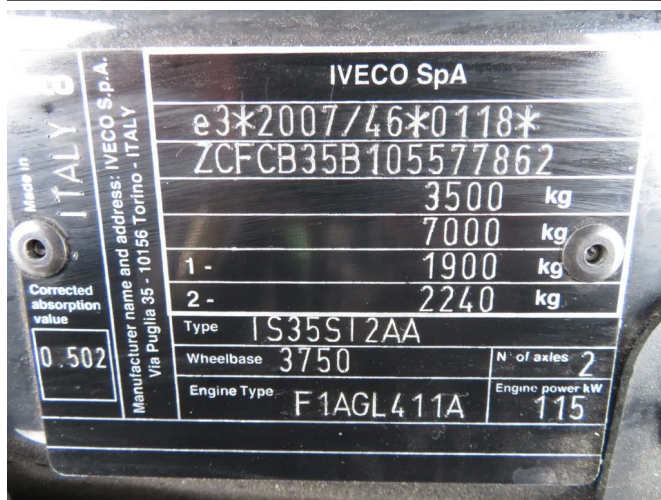

Iveco DAILY 35 S 16 HI MATIC

INFORMACIÓN TÉCNICA

Construcción	Zona de carga descubierta
Precio	€ 35.500,-
Año de construcción	2023
Fecha de 1er registro	2023-10-30
Id	5.577.862
Vin	ZCFCB35B105577862
Distancia entre ejes	3.750 cm
Transmisión	Automático
Kilometraje	196 km
Combustible	Diesel
Clase emisión	Euro 6
Potencia	118 kW (160 PK)
Capacidad del motor	2.287 cc
Número de cilindros	4
Maximo peso	3.500 kg
Peso de carga	1.035 kg
Peso vacío	2.465 kg
Estructura	
Condición general	Muy bien
Condición técnica	Muy bien
Estado óptico	Muy bien