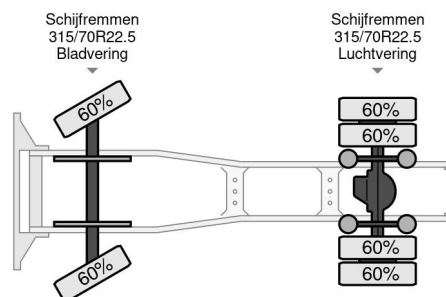

DAF 480 FT SUPER SPACE CAB ZF INTARDER

INFORMACIÓN TÉCNICA

Construcción	Tractor estándar
Precio	€ 26.750,-
Año de construcción	2018
Fecha de 1er registro	2018-11-21
Id	0G237821
Vin	XLRTEH4300G237821
Configuración del eje	4x2
Distancia entre ejes	3.800 cm
Transmisión	Automático
Kilometraje	520.100 km
Combustible	Diesel
Clase emisión	Euro 6
Potencia	353 kW (480 PK)
Capacidad del motor	12.902 cc
Número de cilindros	6
Condición general	Muy bien
Condición técnica	Muy bien
Estado óptico	Muy bien

DAF XF 480 FT SUPER SPACE CAB ZF INTARDER

4x2

Referentienummer: 0G237821

ACCESORIOS

- ABS
- Aire acondicionado
- Cabina de dormir
- Cierre central de puertas
- control de crucero
- control de crucero adaptativo
- Control de estabilidad
- faldones laterales
- intarder
- Lane departure warning-system
- Luces de niebla
- Parasol
- refrigerador
- Spoiler para el techo
- Tanque de combustible de aluminio

DESCRIPCIÓN

XLRTEH4300G237821