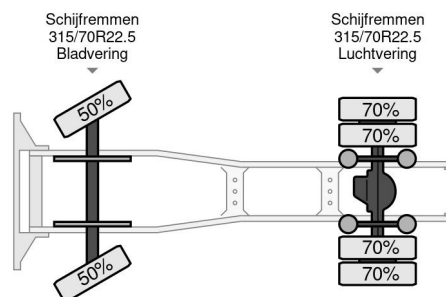

DAF 480 FT SUPER SPACE CAB ZF INTARDER

INFORMACIÓN TÉCNICA

Construcción	Tractor estándar
Precio	€ 26.750,-
Año de construcción	2018
Fecha de 1er registro	2018-11-29
Id	0G240614
Vin	XLRTEH4300G240614
Configuración del eje	4x2
Distancia entre ejes	3.800 cm
Transmisión	Automático
Kilometraje	575.700 km
Combustible	Diesel
Clase emisión	Euro 6
Potencia	353 kW (480 PK)
Capacidad del motor	12.902 cc
Número de cilindros	6
Condición general	Muy bien
Condición técnica	Muy bien
Estado óptico	Muy bien

DAF XF 480 FT SUPER SPACE CAB ZF INTARDER

4x2

Referentienummer: 0G240614

ACCESORIOS

- ABS
- Aire acondicionado
- Cabina de dormir
- Cierre central de puertas
- control de crucero
- control de crucero adaptativo
- Control de estabilidad
- faldones laterales
- intarder
- Lane departure warning-system
- Luces de niebla
- Parasol
- refrigerador
- Spoiler para el techo
- Tanque de combustible de aluminio

DESCRIPCIÓN

XLRTEH4300G240614