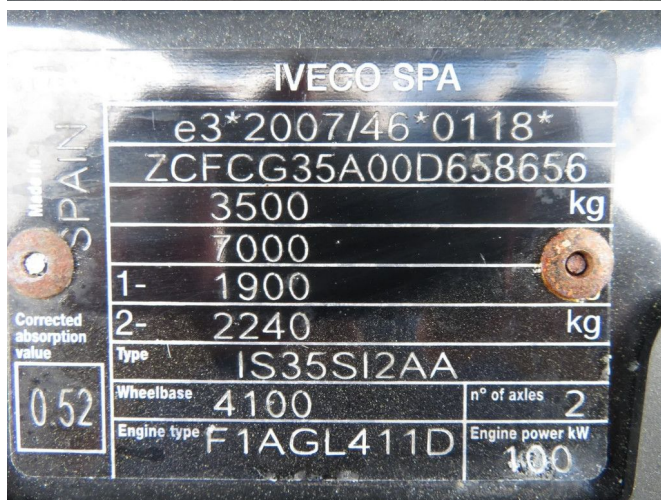

Iveco DAILY 35 S 14

INFORMACIÓN TÉCNICA

Construcción	Camioneta
Precio	€ 26.500,-
Año de construcción	2020
Fecha de 1er registro	2020-09-07
Id	0D658656
Vin	ZCFCG35A00D658656
Distancia entre ejes	4.100 cm
Transmisión	Transmisión manual
Kilometraje	100.950 km
Combustible	Diesel
Clase emisión	Euro 6
Potencia	103 kW (140 PK)
Capacidad del motor	2.287 cc
Número de cilindros	4
Maximo peso	3.500 kg
Estructura L / B / H	420cm / 215cm / 223cm
Condición general	Muy bien
Condición técnica	Muy bien
Estado óptico	Muy bien

ACCESORIOS

- ABS
- Aire acondicionado
- navegación

DESCRIPCIÓN

ZCFCG35A00D658656