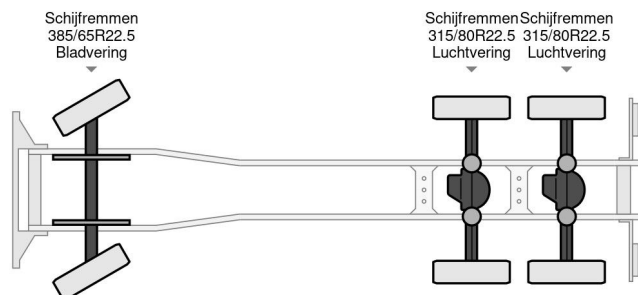

DAF CF 530 FT WITH CRANE EPSILON PALFINGER AND ZF INTARDER

INFORMACIÓN TÉCNICA

Construcción	Camión maderero
Precio	€ 49.500,-
Año de construcción	2018
Fecha de 1er registro	2018-07-12
Vin	XLRATM4300G203249
Configuración del eje	6x4
Distancia entre ejes	5.700 cm
Transmisión	Automático
Kilometraje	471.700 km
Combustible	Diesel
Clase emisión	Euro 6
Potencia	390 kW (530 PK)
Capacidad del motor	12.902 cc
Número de cilindros	6
Maximo peso	26.000 kg
Condición general	Muy bien
Condición técnica	Muy bien
Estado óptico	Muy bien

DAF CF 530 FT WITH CRANE EPSILON PALFINGER ... 6x4

ACCESORIOS

- ABS
- Aire acondicionado
- control de crucero
- Freno de motor reforzado
- intarder
- Lane departure warning-system
- Limitador de velocidad
- Luces de niebla
- Parasol
- PTO
- PTO- preparación
- Tanque de combustible de aluminio

DESCRIPCIÓN

XLRATM4300G203249