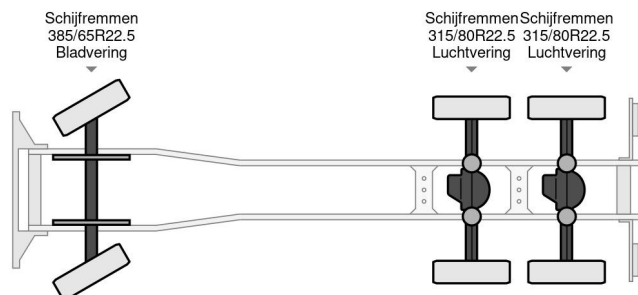

DAF CF 530 FAT WITH CRANE EPSILON PALFINGER... 6x4

ACCESORIOS

- ABS
- Aire acondicionado
- control de crucero
- Freno de motor reforzado
- intarder
- Lane departure warning-system
- Limitador de velocidad
- Luces de niebla
- Parasol
- PTO
- PTO- preparación
- Tanque de combustible de aluminio

DESCRIPCIÓN

XLRATM4300G203249