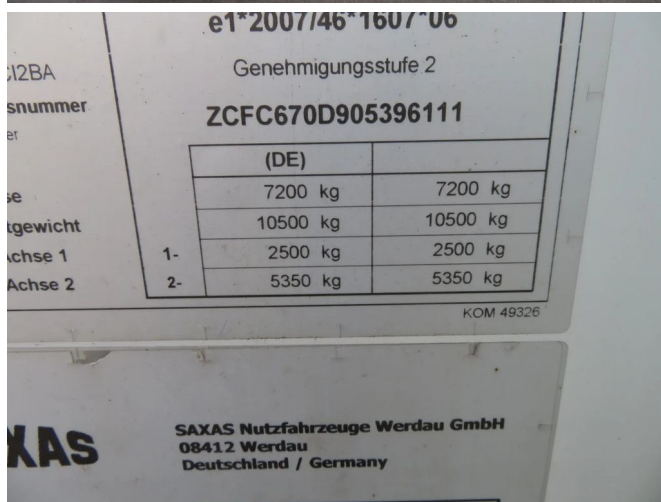

## Iveco DAILY 72 - 180

### INFORMACIÓN TÉCNICA

Construcción	Caja cerrada
Precio	€ 29.950,-
Año de construcción	2021
Fecha de 1er registro	2021-03-30
Id	5.396.111
Vin	ZCFC670D905396111
Configuración del eje	4x2
Distancia entre ejes	5.100 cm
Transmisión	Automático
Kilometraje	94.000 km
Combustible	Diesel
Clase emisión	Euro 6
Potencia	132 kW (180 PK)
Capacidad del motor	2.998 cc
Número de cilindros	4
Maximo peso	7.200 kg
Peso de carga	2.963 kg
Peso vacío	4.237 kg
Estructura	
L / B / H	600cm / 245cm / 238cm
Condición general	Muy bien
Condición técnica	Muy bien
Estado óptico	Muy bien