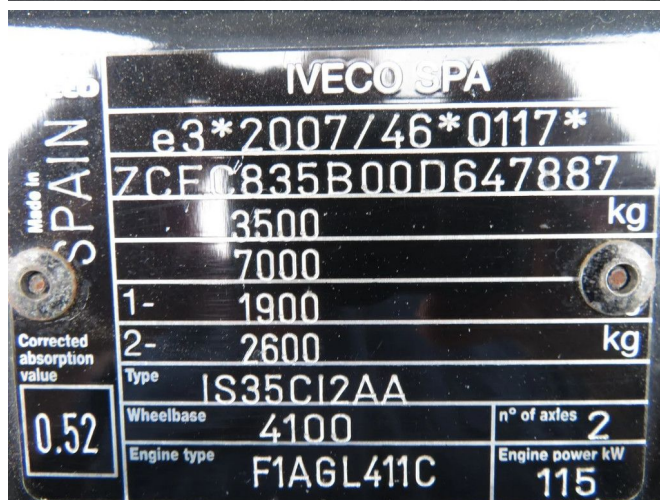

Iveco DAILY 35 C 16

INFORMACIÓN TÉCNICA

Construcción	Camioneta
Precio	€ 26.500,-
Año de construcción	2020
Fecha de 1er registro	2020-05-07
Id	0D647887
Vin	ZCFC835B00D647887
Configuración del eje	4x2
Distancia entre ejes	4.100 cm
Transmisión	Transmisión manual
Kilometraje	85.250 km
Combustible	Diesel
Clase emisión	Euro 6
Potencia	118 kW (160 PK)
Capacidad del motor	2.287 cc
Maximo peso	3.500 kg
Estructura L / B / H	420cm / 205cm / 215cm
Condición general	Muy bien
Condición técnica	Muy bien
Estado óptico	Muy bien