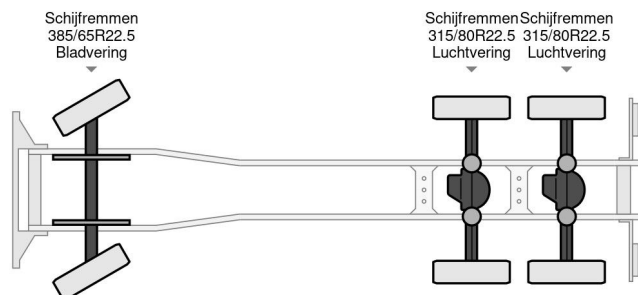

## DAF CF 530 FT WITH CRANE EPSILON PALFINGER AND ZF INTARDER

### INFORMACIÓN TÉCNICA

Construcción	Camión maderero
Precio	€ 49.500,-
Año de construcción	2018
Fecha de 1er registro	2018-05-31
Vin	XLRATM4300G201739
Configuración del eje	6x4
Distancia entre ejes	5.700 cm
Transmisión	Automático
Kilometraje	493.000 km
Combustible	Diesel
Clase emisión	Euro 6
Potencia	390 kW (530 PK)
Capacidad del motor	12.902 cc
Número de cilindros	6
Maximo peso	26.000 kg
Condición general	Muy bien
Condición técnica	Muy bien
Estado óptico	Muy bien

DAF CF 530 FT WITH CRANE EPSILON PALFINGER ... 6x4

### DESCRIPCIÓN

XLRATM4300G201739