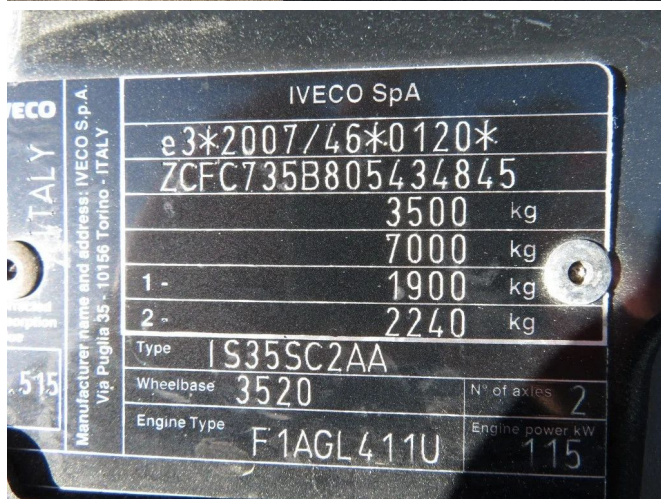

Iveco DAILY 35 S 16 A 8 different Location: TRUCK TRADING MALMEDY

INFORMACIÓN TÉCNICA

Construcción	Furgón
Precio	€ 21.500,-
Año de construcción	2021
Fecha de 1er registro	2021-09-14
Id	5.434.845
Vin	ZCFC735B805434845
Distancia entre ejes	3.520 cm
Transmisión	Automático
Kilometraje	83.950 km
Combustible	Diesel
Clase emisión	Euro 6
Potencia	118 kW (160 PK)
Capacidad del motor	2.287 cc
Número de cilindros	4
Maximo peso	3.500 kg
Estructura	
Condición general	Muy bien
Condición técnica	Muy bien
Estado óptico	Muy bien

ACCESORIOS

- ABS
- Aire acondicionado

DESCRIPCIÓN

ZCFC735B205370673
 different location :
 TRUCK TRADING MALMEDY
 z.i. du pont de Warche 8, 4960 Malmedy
 contact us for more inquiries