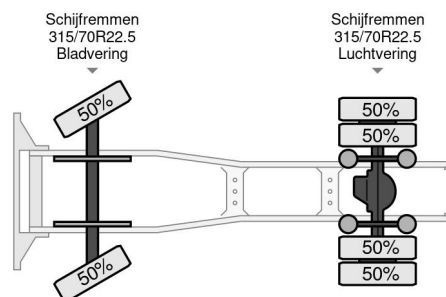

DAF 450 FT SPACE CAB

INFORMACIÓN TÉCNICA

Construcción	Tractor estándar
Precio	€ 27.500,-
Año de construcción	2019
Fecha de 1er registro	2019-02-18
Id	0G251233
Vin	XLRTEH4100G251233
Configuración del eje	4x2
Distancia entre ejes	3.800 cm
Transmisión	Automático
Kilometraje	368.100 km
Combustible	Diesel
Clase emisión	Euro 6
Potencia	331 kW (450 PK)
Capacidad del motor	10.837 cc
Número de cilindros	6
Condición general	Muy bien
Condición técnica	Muy bien
Estado óptico	Muy bien

DAF XF 450 FT SPACE CAB

4x2

Referentienummer: 0G251233

ACCESORIOS

- ABS
- Aire acondicionado
- control de crucero
- control de crucero adaptativo
- Control de estabilidad
- Freno de motor reforzado
- Lane departure warning-system
- Limitador de velocidad
- Luces de niebla
- Parasol
- refrigerador
- Spoiler para el techo
- Tanque de combustible de aluminio

DESCRIPCIÓN

XLRTEH4100G251233