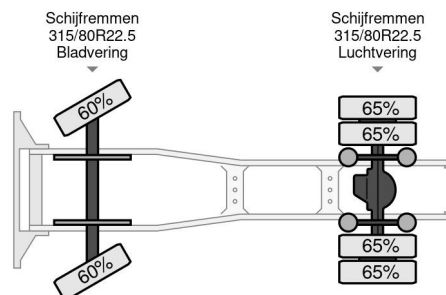

## DAF 430 FT ZF INTARDER , different location : TRUCK TRADING MALMEDY

### INFORMACIÓN TÉCNICA

Construcción	Tractor estándar
Precio	€ 23.950,-
Año de construcción	2018
Fecha de 1er registro	2018-12-04
Id	0G215288
Vin	XLRTM4300G215288
Configuración del eje	4x2
Distancia entre ejes	3.600 cm
Transmisión	Automático
Kilometraje	375.400 km
Combustible	Diesel
Clase emisión	Euro 6
Potencia	316 kW (430 PK)
Capacidad del motor	12.902 cc
Número de cilindros	6
Condición general	Muy bien
Condición técnica	Muy bien
Estado óptico	Muy bien

DAF CF 430 FT ZF INTARDER , different location : TR... 4x2  
Referentienummer: 0G215288