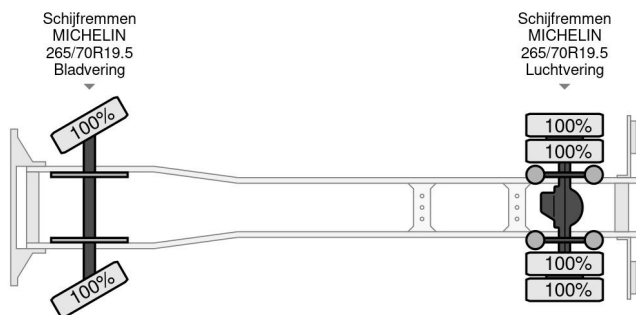

Mercedes-Benz MERCEDES ATEGO 1224

INFORMACIÓN TÉCNICA

Construcción	Caja cerrada
Precio	€ 79.500,-
Año de construcción	2024
Fecha de 1er registro	2024-02-13
Id	1-GYL-441
Vin	W1T96702710691403
Configuración del eje	4x2
Distancia entre ejes	4.760 cm
Transmisión	Automático
Kilometraje	23.800 km
Combustible	Diesel
Clase emisión	Euro 6
Potencia	177 kW (240 PK)
Capacidad del motor	7.698 cc
Número de cilindros	6
Maximo peso	11.990 kg
Peso de carga	4.826 kg
Peso vacío	7.089 kg
Estructura	
L / B / H	7262cm / 2464cm / 2377cm
Condición general	Muy bien
Condición técnica	Muy bien
Estado óptico	Muy bien

Mercedes-Benz MERCEDES ATEGO 1224

4x2

Referentienummer: 1-GYL-441

ACCESORIOS

- ABS
- control de cruceo
- Lane departure warning-system
- Limitador de velocidad
- Luces de niebla
- Parasol
- Spoiler para el techo