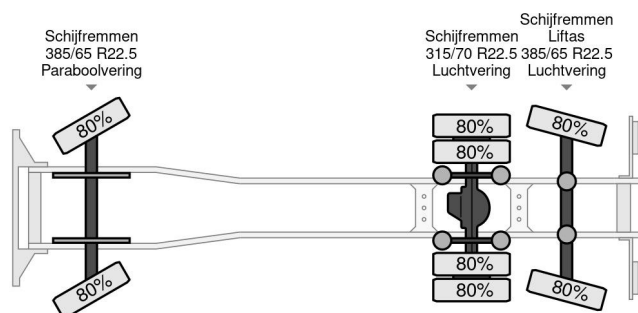

DAF 450 FAN 6x2 Road with AJK Loader JL20-5930A with bucking bar- pin 40 - containers up to 6m

INFORMACIÓN TÉCNICA

Construcción	Sistema de brazo con gancho
Precio	€ 139.950,-
Año de construcción	2023
Fecha de 1er registro	2023-04-11
Id	DIFCHW20 - 2DKU955 - 0G437439
Vin	XLRASF5100G437439
Configuración del eje	6x2
Distancia entre ejes	580 cm
Transmisión	Automático
Kilometraje	32.000 km
Combustible	Diesel
Clase emisión	Euro 6
Potencia	331 kW (450 PK)
Capacidad del motor	10.837 cc
Número de cilindros	6
Maximo peso	26.000 kg
Peso de carga	14.224 kg
Peso vacío	11.701 kg
Longitud	848 cm
Anchura	310 cm
Altura	255 cm

DAF XD 450 FAN 6x2 Road with AJK Loader JL20-5930A wi...

Referentienummer: DIFCHW20 - 2DKU955 - 0G437439

ACCESORIOS

- ABS • Aire acondicionado • Cierre central de puertas
- control de crucero adaptativo • Control de estabilidad
- cámara de punto ciego • EBS • horquilla • Lane departure warning-system • Limitador de velocidad • Parasol • PTO • Radio / reproductor de CD • Suspensión neumática • Tanque de combustible de aluminio
- Ventanas electrónicas

DESCRIPCIÓN

450 FAN 6x2 Road with AJK Loader JL20-5930A with bucking bar- pin 40 - containers up to 6m