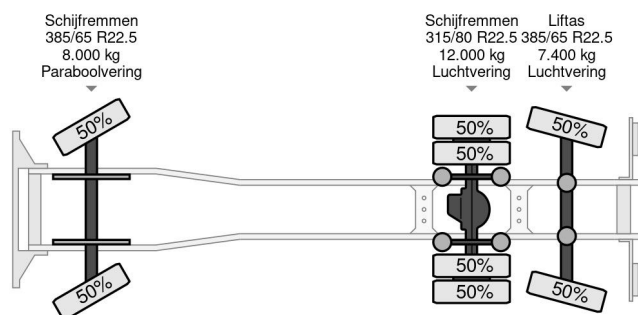

## DAF 450 FAN 6X2 axle with HYVA Loader 20-53-S

### INFORMACIÓN TÉCNICA

Construcción	Sistema de brazo con gancho
Precio	€ 119.450,-
Año de construcción	2022
Fecha de 1er registro	2022-03-04
Id	CHW10 - 2BSF128 - 0G372217
Vin	XLRASM4100G372217
Configuración del eje	6x2
Distancia entre ejes	560 cm
Transmisión	Automático
Kilometraje	58.500 km
Combustible	Diesel
Clase emisión	Euro 6
Potencia	331 kW (450 PK)
Maximo peso	26.000 kg
Peso de carga	15.400 kg
Peso vacío	10.525 kg
Longitud	801 cm
Anchura	250 cm
Altura	335 cm

DAF CF 450 450 FAN 6X2 axle with HYVA Loader 20-53-S

Referentienummer: CHW10 - 2BSF128 - 0G372217

### DESCRIPCIÓN

CHW10 DAF CF 450 FAN 6X2 axle with HYVA Loader 20-53-S  
 chasis XLRASM4100G372217  
 wheelbase total : 5600 mm  
 Axle 1-2 : 4200 mm  
 Axle 2-3 : 1400 mm  
 Hook loader: Hyva 20-53-S. H= 1450 L = 5930mm