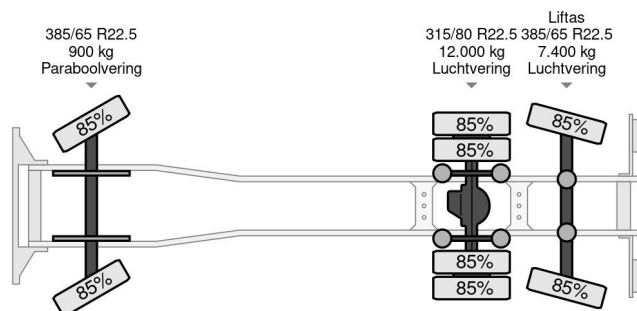

ACCESORIOS

DESCRIPCIÓN

DAF CF 480 FAN MET KRAAN FASSI F235 A.2.23 E-DYNAMIC + TAM T20SN56100 + WEEGSYSTEEM voorzien voor containers vanaf 380 cm tot 620 cm en 700cm met uitschuifbare bumper
wielbasis volgens coc: 670 cm
as 1-2 : 530 cm
as 2-3: 140 cm
FASSI F235A.2.23 E-DYNAMIC Kraan + TAM T20 SN 5.600 Haaksysteem
zwenkmoment: 17,13 tm.
maximale strekking kraanarm: 10,5 m
zwenkbereik : 400°
koppelwaarde: 30,8 kNm
Olietank: 120 liter
Gewicht van kraan in standaardversie zonder olie en onderdelen: 2.630 KG
Fotos kunnen afwijken van de werkelijke staat. Voertuig is steeds correct onderhouden geweest.