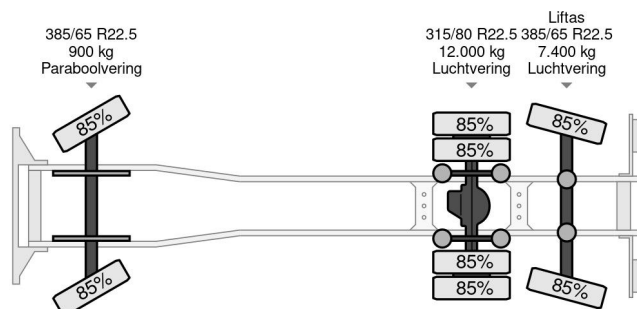

DAF CF 480 FAN WITH FASSI F235A. 2.23 E-DYNAMIC + TAM T20SN56100 +WEIGHING

INFORMACIÓN TÉCNICA

Construcción	Sistema de brazo con gancho
Año de construcción	2020
Fecha de 1er registro	2020-06-16
Id	CHWKR08 - 1FYD637 - 0G272540
Vin	XLRASM4300G272540
Configuración del eje	6x2
Distancia entre ejes	530 cm
Transmisión	Automático
Kilometraje	80.000 km
Combustible	Diesel
Clase emisión	Euro 6
Potencia	355 kW (483 PK)
Longitud	910 cm
Anchura	255 cm

DAF CF 480 FAN WITH FASSI F235A. 2.23 E-DYNAM... 6x2

Referentienummer: CHWKR08 - 1FYD637 - 0G272540

ACCESORIOS

DESCRIPCIÓN

DAF CF 480 FAN MET KRAAN FASSI F235 A.2.23 E-DYNAMIC + TAM T20SN56100 + WEEGSYSTEEM voorzien voor containers vanaf 380 cm tot 620 cm en 700cm met uitschuifbare bumper
 wielbasis volgens coc: 670 cm
 as 1-2 : 530 cm
 as 2-3: 140 cm
 FASSI F235A.2.23 E-DYNAMIC Kraan + TAM T20 SN 5.600
 Haaksysteem
 zwenkmoment: 17,13 tm.
 maximale strekking kraanarm: 10,5 m
 zwenkbereik : 400°
 koppelwaarde: 30,8 kNm
 Olietank: 120 liter
 Gewicht van kraan in standaardversie zonder olie en onderdelen: 2.630 KG
 Fotos kunnen afwijken van de werkelijke staat. Voertuig is steeds correct onderhouden geweest.