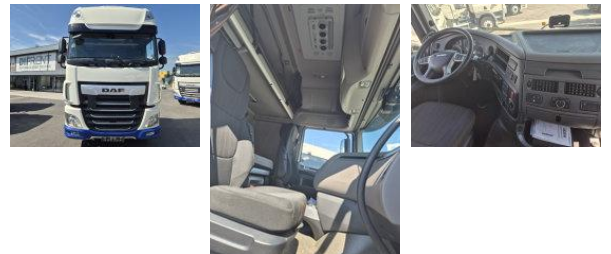

## DAF XF 480 FT SUPER SPACE CAB ZF INTARDER

### Características generales

Precio	€ 33.500
Marca	DAF
Modelo	XF
Subcategoría	Cabeza tractora
Lectura del contador	449.400km
Fecha de primera inscripción	19-01-2022
Color	Ingenio
Condición	Usado
Estado general	Muy bien
Combustible	Diesel
Clase de emisiones	Euro 6
Referencia	0G383671