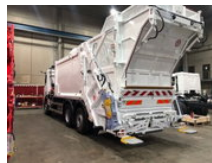

### DAF XD 410 FAN Traxon Kraantrechterwagen Pusher 4000L 18m<sup>3</sup> L met kraantrechter + CB DUAL 17m<sup>3</sup> + AE weighing

# DAF XD 410 FAN Traxon Kraantrechterwagen Pusher 4000L 18m<sup>3</sup> L met kraantrechter + CB DUAL 17m<sup>3</sup> + AE weighing

## Descripción

XD 410 FAN Traxon Kraantrechterwagen Pusher 4000L 18m<sup>3</sup> L met kraantrechter + CB DUAL 17m<sup>3</sup> + AE weighing Brigade 360° camera met 4HD 10" monitor 360 zicht + achterzicht