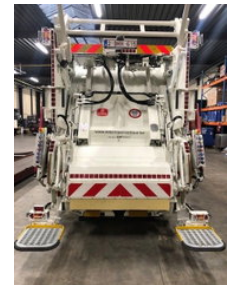

DIFRENT

RENTING & USED TRUCKS

DAF LF 230 FA VDK ECO 20 10 M³ + CB dual² (W) + AE weighing

Características generales

Marca	DAF
Subcategoría	Camión de basura
Matrícula	vw1169
Lectura del contador	8.000km
Año de construcción	2021
Fecha de primera inscripción	25-11-2021
Color	Ingenio
Condición	Usado
Combustible	Diesel
Clase de emisiones	Euro 6
Referencia	hvw1169 - 2BHH615 - 0L506453

Propiedades

Longitud

750cm

Ancho	225cm
Cabina	De soltera
Número de serie	XLRAEL1700L506453

DAF LF 230 FA VDK ECO 20 10 M³ + CB dual² (W) + AE weighing

Especificaciones técnicas

Número de ejes	2
Configuración de ejes	4x2
Transmisión	Automático
Activos	172kw