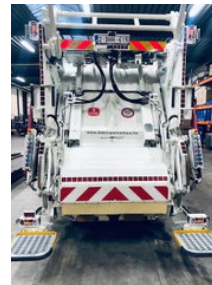

DIFRENT

RENTING & USED TRUCKS

DAF LF 230 FA VDK ECO 20 10 M³ + CB dual² (W) + AE weighing

Características generales

Marca	DAF
Subcategoría	Camión de basura
Matrícula	vw1169
Lectura del contador	8.000km
Año de construcción	2021
Fecha de primera inscripción	25-11-2021
Color	Ingenio
Condición	Usado
Combustible	Diesel
Clase de emisiones	Euro 6
Referencia	hvw1169 - 2BHH615 - 0L506453

Propiedades

Longitud

750cm

Ancho	225cm
Cabina	De soltera
Número de serie	XLRAEL1700L506453

DAF LF 230 FA VDK ECO 20 10 M³ + CB dual² (W) + AE weighing

Especificaciones técnicas

Número de ejes	2
Configuración de ejes	4x2
Transmisión	Automático
Activos	172kw