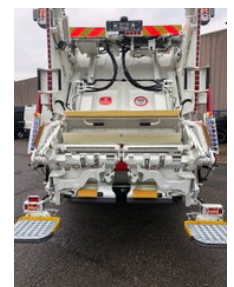

DIFRENT

RENTING & USED TRUCKS

DAF LF 230 FA VDK ECO 20 10 M³ + CB dual² (W) + AE weighing

Características generales

Marca	DAF
Subcategoría	Camión de basura
Matrícula	vw1169
Lectura del contador	8.000km
Año de construcción	2021
Fecha de primera inscripción	25-11-2021
Color	Ingenio
Condición	Usado
Combustible	Diesel
Clase de emisiones	Euro 6
Referencia	hvw1169 - 2BHH615 - 0L506453

Propiedades

Longitud

750cm

Ancho	225cm
Cabina	De soltera
Número de serie	XLRAEL1700L506453

DAF LF 230 FA VDK ECO 20 10 M³ + CB dual² (W) + AE weighing

Especificaciones técnicas

Número de ejes	2
Configuración de ejes	4x2
Transmisión	Automático
Activos	172kw