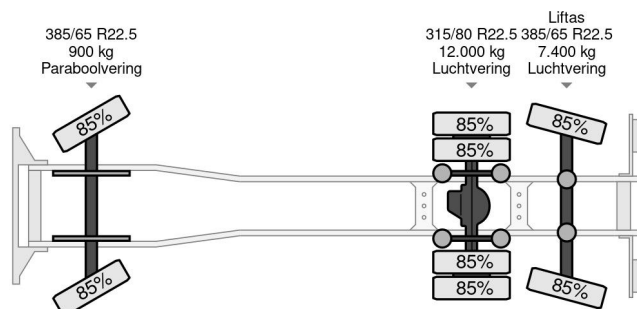

DAF CF 480 FAN WITH FASSI F235A. 2.23 E-DYNAMIC + TAM T20SN56100 +WEIGHING

TECHNICAL INFORMATION

Construction	Hook arm system
Year	2020
Date 1st registration	2020-06-16
Id	CHWKR08 - 1FYD637 - 0G272540
Vin	XLRASM4300G272540
Axle configuration	6x2
Wheelbase	530 cm
Transmission	Automatic
Mileage	80.000 km
Fuel	Diesel
Emissionclass	Euro 6
Power	355 kW (483 PK)
Length	910 cm
Width	255 cm

DAF CF 480 FAN WITH FASSI F235A. 2.23 E-DYNAM... 6x2

Referentienummer: CHWKR08 - 1FYD637 - 0G272540

ACCESSORIES

DESCRIPTION

DAF CF 480 FAN MET KRAAN FASSI F235 A.2.23 E-DYNAMIC + TAM T20SN56100 + WEEGSYSTEEM voorzien voor containers vanaf 380 cm tot 620 cm en 700cm met uitschuifbare bumper
 wielbasis volgens coc: 670 cm
 as 1-2 : 530 cm
 as 2-3: 140 cm
 FASSI F235A.2.23 E-DYNAMIC Kraan + TAM T20 SN 5.600 Haaksysteem
 zwenkmoment: 17,13 tm.
 maximale strekking kraanarm: 10,5 m
 zwenkbereik : 400°
 koppelwaarde: 30,8 kNm
 Olietank: 120 liter
 Gewicht van kraan in standaardversie zonder olie en onderdelen: 2.630 KG
 Fotos kunnen afwijken van de werkelijke staat. Voertuig is steeds correct onderhouden geweest.