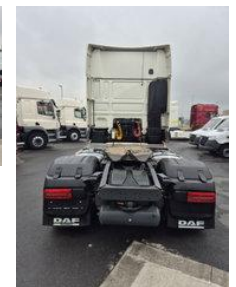

DIFRENT

RENTING & USED TRUCKS

DAF XF 480 FT SUPER SPACE CAB ZF INTARDER

Allgemeine Merkmale

Marke	DAF
Modell	XF
Unterkategorie	Standard SZM
Zählerstand	490.700km
Baujahr	2021
Datum der Erstzulassung	16-12-2021
Farbe	Witz
Zustand	Gebraucht
Allgemeiner Zustand	Sehr gut
Kraftstoff	Diesel
Emissionsklasse	Euro 6
Referenz	OG379011

Eigenschaften

Kabine	Schlafkabine
Seriennummer	XLRTEH4300G379011
Zylinderkapazität	12.902cc

DAF XF 480 FT SUPER SPACE CAB ZF INTARDER

Technische Spezifikationen

Anzahl der Achsen	2
Achsenkonfiguration	4x2
Übertragung	Automatisch
Vermögenswerte	480hp