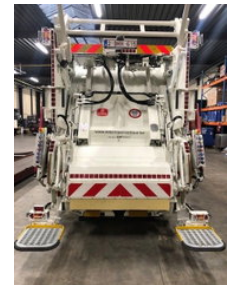

## RENTING & USED TRUCKS

DAF LF 230 FA VDK ECO 20 10 M<sup>3</sup> + CB dual<sup>2</sup> (W) + AE weighing

### Eigenschaften

Länge

750cm

Breite	225cm
Kabine	Nee
Seriennummer	XLRAEL1700L506453