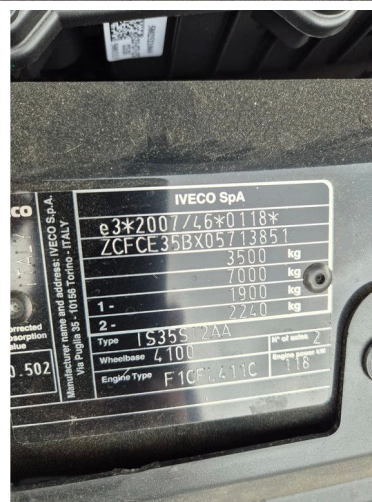

Iveco 35 S 16 H A8

TECHNISCHE INFORMATIONEN

Konstruktion	Koffer
Preis	€ 45.500,-
Baujahr	2026
Datum der 1. registrierung	2026-01-21
Id	5.713.851
Fin	ZCFCE35BX05713851
Radstand	410 cm
Getriebe	Automatik
Laufleistung	32 km
Kraftstoffart	Diesel
Schadstoffklasse	Euro 6
Leistung	118 kW (160 PK)
Hubraum	2.998 cc
Zylinderanzahl	4
Bruttogewicht	3.500 kg
Nutzlast	820 kg
Gewicht	2.680 kg
Aufbau L / B / H	415cm / 214cm / 208cm
Allgemeiner zustand	Sehr gut
Technischer zustand	Sehr gut
Optischer zustand	Sehr gut

ZUBEHÖR

- Apple CarPlay
- Bluetooth
- Klimaanlage
- Multimedia System
- Rückwärtsfahrkamera

BESCHREIBUNG

ZCFCE35BX05713851