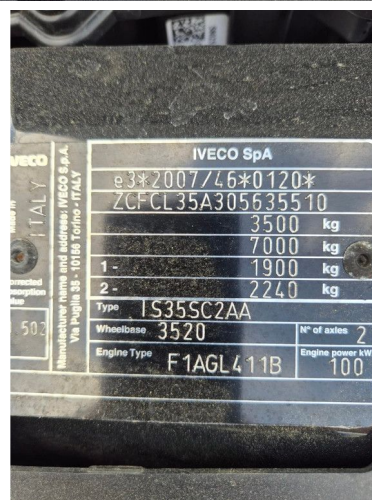

## Iveco 35 S 14

### TECHNISCHE INFORMATIONEN

Konstruktion	Kastenwagen
Preis	€ 22.750,-
Baujahr	2024
Datum der 1. registrierung	2024-06-03
Id	563.551
Fin	ZCFCL35A305635510
Radstand	352 cm
Getriebe	Schaltgetriebe
Laufleistung	47.800 km
Kraftstoffart	Diesel
Schadstoffklasse	Euro 6
Leistung	100 kW (136 PK)
Hubraum	2.287 cc
Zylinderanzahl	3
Bruttogewicht	3.500 kg
Nutzlast	1.070 kg
Gewicht	2.355 kg
Aufbau	
Allgemeiner zustand	Sehr gut
Technischer zustand	Sehr gut
Optischer zustand	Sehr gut

### BESCHREIBUNG

ZCFCL35A305635510