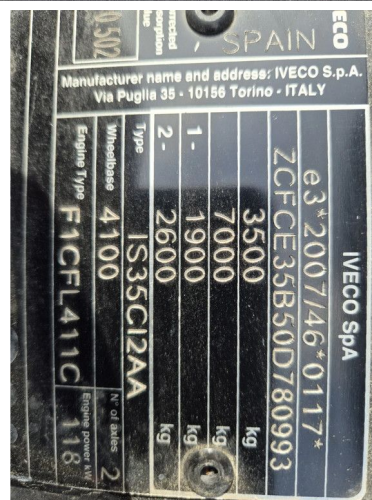

## Iveco 35 C 16 CAR TRANSPORTER NEW

### TECHNISCHE INFORMATIONEN

Konstruktion	Autotransporter
Preis	€ 36.500,-
Id	OD780993
Fin	ZCFCE35B50D780993
Radstand	409 cm
Getriebe	Schaltgetriebe
Laufleistung	39 km
Kraftstoffart	Diesel
Schadstoffklasse	Euro 6
Leistung	159 kW (216 PK)
Hubraum	2.998 cc
Zylinderanzahl	3
Bruttogewicht	3.500 kg
Aufbau	
Allgemeiner Zustand	Sehr gut
Technischer Zustand	Sehr gut
Optischer Zustand	Sehr gut