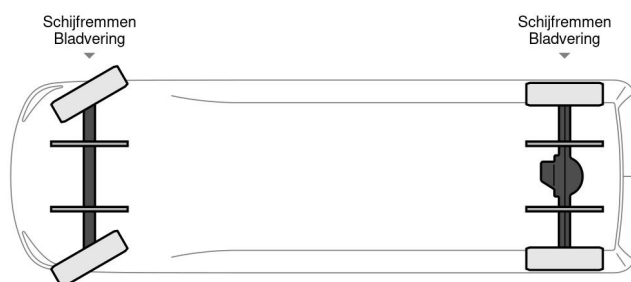

Iveco 35 S 14 A8

TECHNISCHE INFORMATIONEN

Konstruktion	Koffer
Preis	€ 22.500,-
Baujahr	2021
Datum der 1. registrierung	2021-05-26
Id	0D676388
Fin	ZCFCG35A30D676388
Radformel	4x2
Radstand	4.100 cm
Getriebe	Automatik
Laufleistung	119.900 km
Kraftstoffart	Diesel
Schadstoffklasse	Euro 6
Leistung	103 kW (140 PK)
Hubraum	2.287 cc
Zylinderanzahl	4
Bruttogewicht	3.500 kg
Nutzlast	755 kg
Gewicht	2.670 kg
Aufbau L / B / H	418cm / 210cm / 224cm
Allgemeiner zustand	Sehr gut
Technischer zustand	Sehr gut
Optischer zustand	Sehr gut

Iveco Daily 35 S 14 A8

Referenznummer: 0D676388

4x2

ZUBEHÖR

- 3te Sitz
- ABS
- Bluetooth
- Klimaanlage
- System radio und Audio

BESCHREIBUNG

ZCFCG35A30D676388