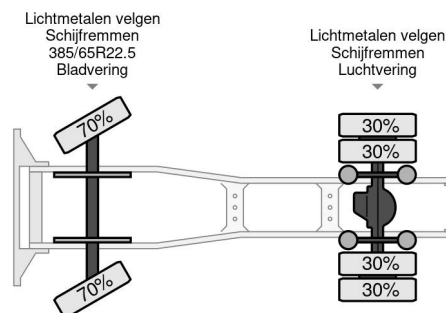

### TECHNISCHE INFORMATIONEN

Konstruktion	Standard-SZM
Preis	€ 11.500,-
Baujahr	2015
Datum der 1. registrierung	2015-07-14
Id	0G074131
Fin	XL RTEH4300G074131
Radformel	4x2
Radstand	380 cm
Getriebe	Automatik
Laufleistung	564.500 km
Kraftstoffart	Diesel
Schadstoffklasse	Euro 6
Leistung	337 kW (458 PK)
Hubraum	12.902 cc
Zylinderanzahl	6

DAF XF 460 FT SUPER SPACE CAB ZF INTARDER

4x2

Referenznummer: 0G074131

### BESCHREIBUNG

XL RTEH4300G074131