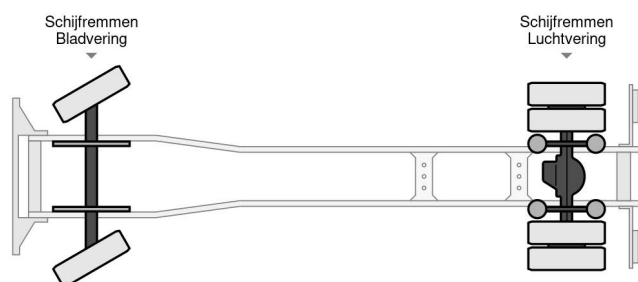

DAF 220 FA EEV

TECHNISCHE INFORMATIONEN

Konstruktion	Koffer
Preis	€ 5.950,-
Baujahr	2014
Datum der 1. registrierung	2014-03-07
Id	0L423962
Fin	XLRAE45GF0L423962
Radformel	4x2
Radstand	540 cm
Getriebe	Automatik
Laufleistung	762.150 km
Kraftstoffart	Diesel
Schadstoffklasse	Euro 5
Leistung	162 kW (220 PK)
Hubraum	6.693 cc
Zylinderanzahl	6
Bruttogewicht	11.990 kg
Nutzlast	4.970 kg
Gewicht	7.020 kg
Aufbau	

DAF LF 220 FA EEV

4x2

Referenznummer: 0L423962

ZUBEHÖR

- Cruise control
- Dachspoiler
- Geschwindigkeitsbegrenzer
- Klimaanlage
- System radio und Audio

BESCHREIBUNG

XLRAE45GF0L423962