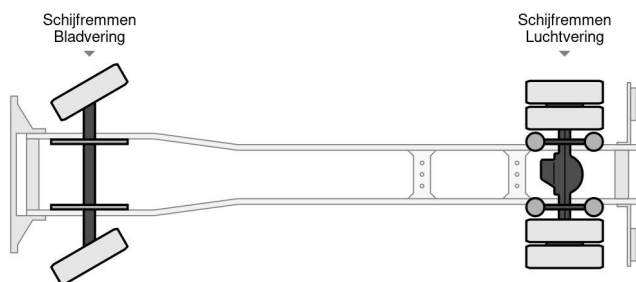

DAF LF 210 FA EEV

Referenznummer: 0L419820

4x2