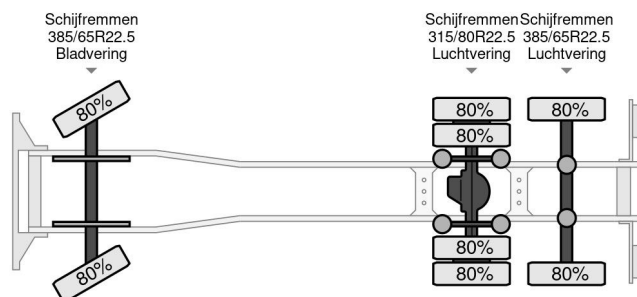

### TECHNISCHE INFORMATIONEN

Konstruktion	Hakenarmsystem
Preis	€ 43.500,-
Baujahr	2015
Datum der 1. registrierung	2015-06-25
Id	1L958431
Fin	WDB9630201L958431
Radformel	6x2
Radstand	6.250 cm
Getriebe	Automatik
Laufleistung	504.450 km
Kraftstoffart	Diesel
Schadstoffklasse	Euro 6
Leistung	316 kW (430 PK)
Hubraum	10.677 cc
Zylinderanzahl	6
Bruttogewicht	28.000 kg
Nutzlast	16.170 kg
Gewicht	11.830 kg

Mercedes-Benz ANTOS 2843

6x2

Referenznummer: 1L958431