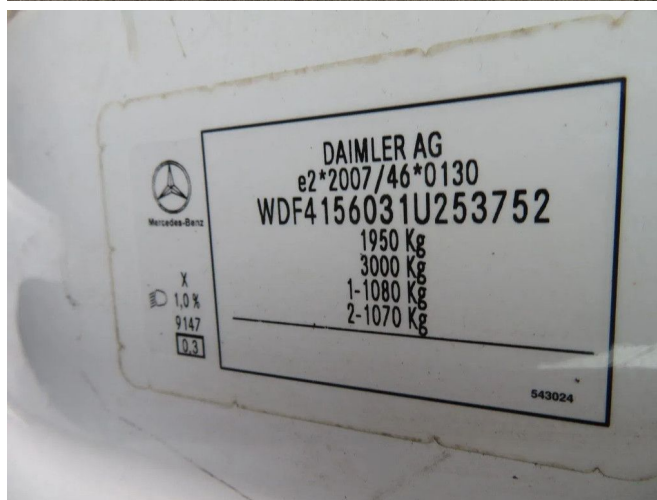

Mercedes-Benz CITAN 108 CDI

TECHNISCHE INFORMATIONEN

Konstruktion	Lieferwagen
Preis	€ 8.950,-
Baujahr	2018
Datum der 1. registrierung	2018-09-01
Id	1U253752
Fin	WDF4156031U253752
Getriebe	Schaltgetriebe
Laufleistung	71.550 km
Kraftstoffart	Diesel
Schadstoffklasse	Euro 6
Leistung	66 kW (90 PK)
Hubraum	1.461 cc
Aufbau	
Allgemeiner zustand	Sehr gut
Technischer zustand	Sehr gut
Optischer zustand	Sehr gut